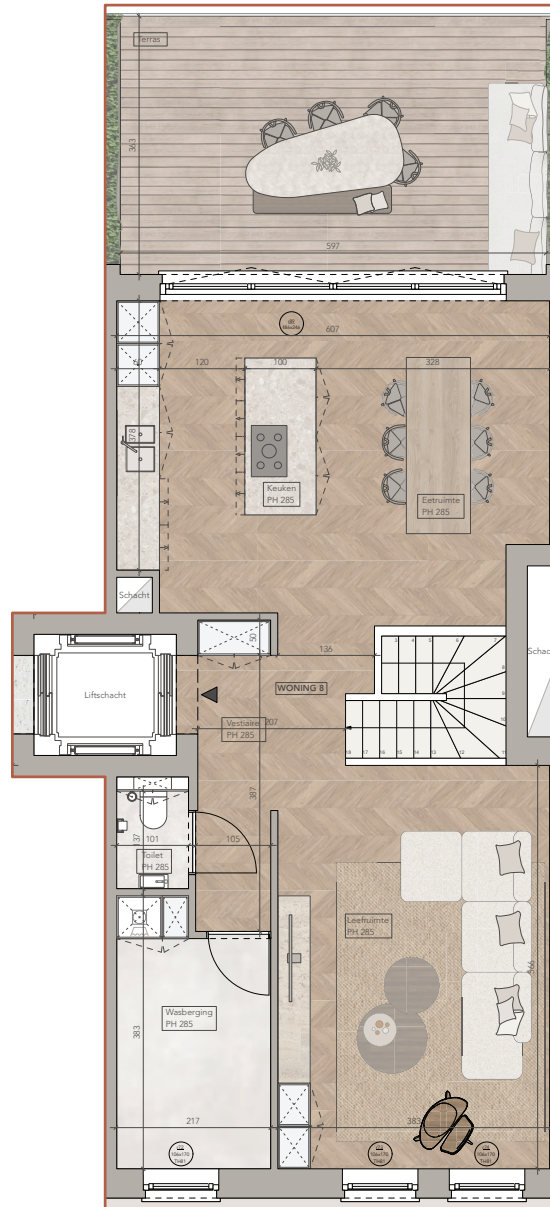

Grondplan LOFTWONING 8

Niveau: +1
Schaal 1/75

Grondplan LOFTWONING 8

Niveau: +2
Schaal 1/75

PLAN LOFTWONING 8

| | |
|--------------|----------------------|
| Oppervlakte: | 120 m ² |
| Terras: | 22,60 m ² |
| Niveau: | +1/+2 |
| Slaapkamers: | 1 |
| Ligging: | west |